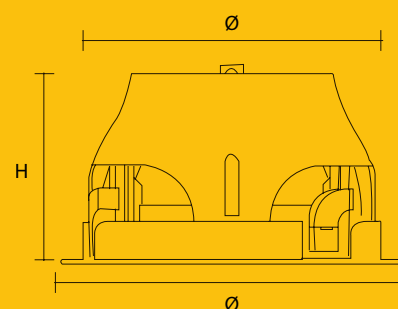

TECHNISCHE TEKENING: