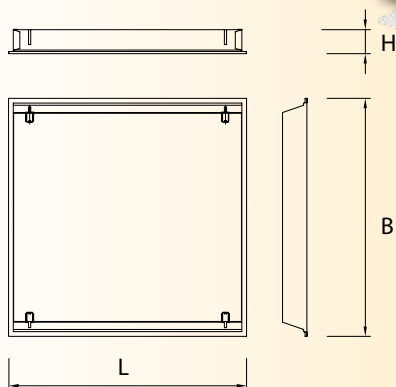

# INBOUW ARMATUUR (LED)

LED906

TECHNISCHE TEKENING:

**OOK LEVERBAAR:**  
met beugels voor  
gipskartonplafonds

**PRODUCTOMSCHRIJVING:**

LED verlichtingsarmatuur, geschikt voor inbouw in een systeemplafond moduulmaat 600 x 600/1200 mm. Dankzij de geringe hoogte is het armatuur gemakkelijk in te bouwen. Door het gebruik van de nieuwste LED technieken is een besparing tot 50% op de energiekosten mogelijk. De behuizing bestaat uit sendzimir verzinkt staal, voorzien van een witte poedercoating.