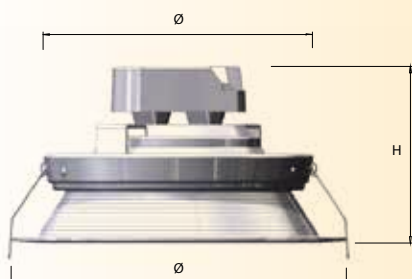

TECHNISCHE TEKENING:

PRODUCTOMSCHRIJVING:

Saturnus is een LED-downlighter, geschikt voor inbouw in een plafond. Dit gebeurt d.m.v. montagebeugels waarmee de downlighter wordt vastgezet in het plafond. De die-cast aluminiumring is afgewerkt met een witte antiverblindende poedercoating (RAL9010). De spiegel is vervaardigd uit hoge kwaliteit mat geanodiseerd aluminium. Dankzij de PHILIPS DL-S module en zijn speciale koelingsstructuur, geeft de Saturnus een stabiele lichtoutput en kleurtemperatuur, met >85% lichtopbrengst na 25.000 branduren. De lichtopbrengst van de 1000 Lm downlighter is vergelijkbaar met een traditionele 2x18 downlighter. Standaard voorzien van GST18/3. Standaard voorzien van GST18/3 stekker t.b.v. contradeel.

SATURNUS

ART. NUMMER	OMSCHRIJVING	Ø SPOT	Ø SPARING	H	KG	BRUTO PRIJS
410110287	Saturnus 1000lm 830 Philips LED incl Driver GST18/3 WH - 8717696096980	195	170	110	0,70	€ 79,50
410110288	Saturnus 1000lm 840 Philips LED incl Driver GST18/3 WH - 8717696096997	195	170	110	0,70	€ 79,50
410110289	Saturnus 2000lm 830 Philips LED incl Driver GST18/3 WH - 8717696097017	225	200	118	0,95	€ 87,00
410110290	Saturnus 2000lm 840 Philips LED incl Driver GST18/3 WH - 8717696097000	225	200	118	0,95	€ 87,00