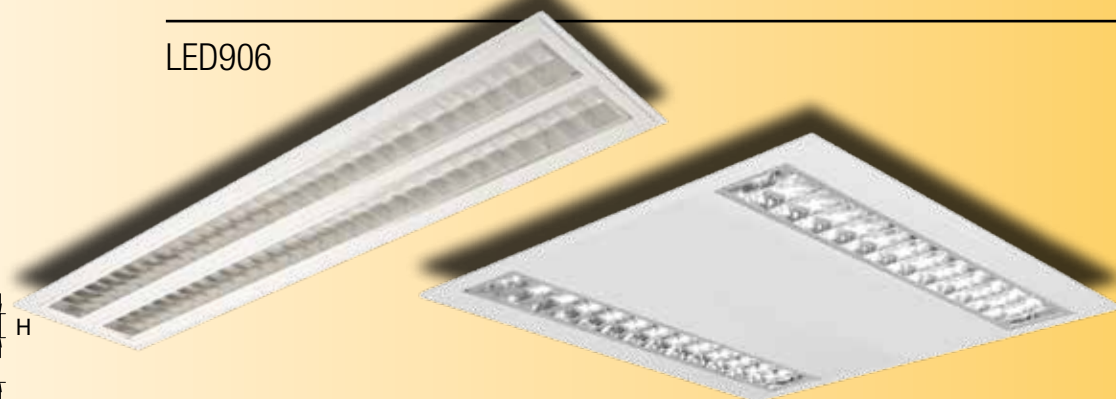

## PRODUCTOMSCHRIJVING:

LED inbouwarmatuur met een hoogwaardig PMMA acrylicdiffuser waarin de LED OSRAM DURIS E5 of de samsung is opgenomen. Het LED verlichtingsarmatuur is geschikt voor inbouw in een systeemplafond, moduulmaat 600 x 600mm, en door de geringe inbouwhoogte van slechts 12 mm vrijwel overal toe te passen. De behuizing is uitgevoerd in hoogwaardig geanodiseerd aluminium. Door gebruik te maken van een pendelset kan het armatuur ook worden afgehangen. Ook is het mogelijk door middel van afstandhouders het armatuur te gebruiken als opbouwarmatuur. De kleurwaarden waaruit gekozen kan worden zijn 3000K, 4000K of 5000K. De driver is extern geplaatst. Het armatuur heeft 3 jaar garantie. Standaard uitgevoerd met Wieland snoer, incl. contradeel.

## Q LED ECO

ART. NUMMER	OMSCHRIJVING	L	B	H	KG	BRUTO PRIJS
410110270	Q-LED Panel ECO 595x595mm <b>830</b> 3400lm - 8717696107679	595	595	12	4,5	€ 240,00
410110271	Q-LED Panel ECO 595x595mm <b>840</b> 3400lm - 8717696107662	595	595	12	4,5	€ 240,00

## LOW BUDGET. LED ARM.\*

43051500	OBILIGHT-LED. 595x595mm <b>830</b> 3400lm	595	595	12	5	€ 150,00
43051502	OBILIGHT-LED. 295x1195mm <b>830</b> 3400lm	595	595	12	5	€ 150,00

\*Niet afgebeeld, standaard met snoer en stekker, ook met 6 weken levertijd leverbaar in kleur 840

# INBOUW ARMATUUR (LED)

LED906

TECHNISCHE TEKENING:

**OOK LEVERBAAR:**  
met beugels voor  
gipskartonplafonds

**PRODUCTOMSCHRIJVING:**

LED verlichtingsarmatuur, geschikt voor inbouw in een systeemplafond moduulmaat 600 x 600/1200 mm. Dankzij de geringe hoogte is het armatuur gemakkelijk in te bouwen. Door het gebruik van de nieuwste LED technieken is een besparing tot 50% op de energiekosten mogelijk. De behuizing bestaat uit sendzimir verzinkt staal, voorzien van een witte poedercoating.