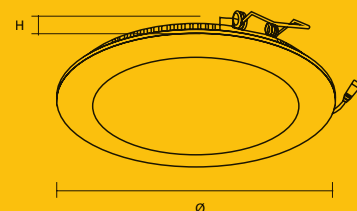

TECHNISCHE TEKENING:

PRODUCTOMSCHRIJVING:

FLAT is een LED-downlighter, geschikt voor inbouw in een plafond. Dit gebeurt d.m.v. montagebeugels waarmee de downlighter wordt vastgezet in het plafond. De die-cast aluminiumring is afgewerkt met een witte antiverblindende poedercoating (RAL9010). De lichtopbrengst van de 1200Lm Flat downlighter is vergelijkbaar met een traditionele 2x18W downlighter en heeft een RA80.

Incl. niet geaarde steker*

*Los meegeleverd